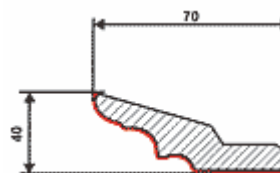

CENNIK LISTWY PROFILOWANE

W-001

Folia MDF-PCV: dł. 230 cm – 15,00 zł/mb
 MDF fornirowany: dł. 269cm – 50,00 zł/mb

H-001

Folia MDF-PCV: dł. 230cm – 13,50 zł/mb

W-002

Folia MDF-PCV: dł. 230cm – 15,00 zł/mb

H-002

Folia MDF-PCV: dł. 230cm – 13,00 zł/mb

W-005

Folia MDF-PCV: dł. 230cm – 13,50 zł/mb
 MDF fornirowany: dł. 260cm – 47,50 zł/mb
 Drewno naturalne: dł. 280cm – 49,50 zł/mb

Ls-032

Folia MDF-PCV: dł. 230cm – 13,50 zł/mb
 Drewno naturalne: dł. 260cm – 49,50 zł/mb