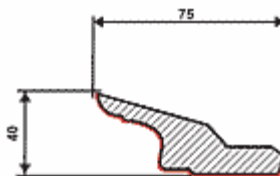

CENNIK LISTWY PROFILOWANE

W-001

Folia MDF-PCV: dł. 230 cm – 15,00 zł/mb
 MDF fornirowany: dł. 269cm – 50,00 zł/mb

H-001

Folia MDF-PCV: dł. 230cm – 13,50 zł/mb

W-002

Folia MDF-PCV: dł. 230cm – 15,00 zł/mb

H-002

Folia MDF-PCV: dł. 230cm – 13,00 zł/mb

W-005

Folia MDF-PCV: dł. 230cm – 13,50 zł/mb
 MDF fornirowany: dł. 260cm – 47,50 zł/mb
 Drewno naturalne: dł. 280cm – 49,50 zł/mb

Ls-032

Folia MDF-PCV: dł. 230cm – 13,50 zł/mb
 Drewno naturalne: dł. 260cm – 49,50 zł/mb