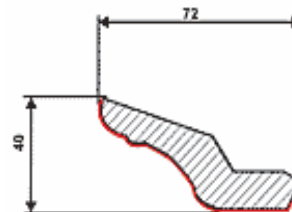

CENNIK LISTWY PROFILOWANE

W-001

Folia MDF-PCV: dł. 230 cm – 15,00 zł/mb
 MDF fornirowany: dł. 269cm – 50,00 zł/mb

H-001

Folia MDF-PCV: dł. 230cm – 13,50 zł/mb

W-002

Folia MDF-PCV: dł. 230cm – 15,00 zł/mb

H-002

Folia MDF-PCV: dł. 230cm – 13,00 zł/mb

W-005

Folia MDF-PCV: dł. 230cm – 13,50 zł/mb
 MDF fornirowany: dł. 260cm – 47,50 zł/mb
 Drewno naturalne: dł. 280cm – 49,50 zł/mb

Ls-032

Folia MDF-PCV: dł. 230cm – 13,50 zł/mb
 Drewno naturalne: dł. 260cm – 49,50 zł/mb