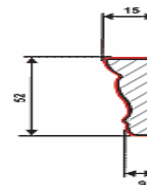

CENNIK LISTWY PROFILOWANE

W-001

Folia MDF-PCV: dł. 230 cm – 15,00 zł/mb
 MDF fornirowany: dł. 269cm – 50,00 zł/mb

H-001

Folia MDF-PCV: dł. 230cm – 13,50 zł/mb

W-002

Folia MDF-PCV: dł. 230cm – 15,00 zł/mb

H-002

Folia MDF-PCV: dł. 230cm – 13,00 zł/mb

W-005

Folia MDF-PCV: dł. 230cm – 13,50 zł/mb
 MDF fornirowany: dł. 260cm – 47,50 zł/mb
 Drewno naturalne: dł. 280cm – 49,50 zł/mb

Ls-032

Folia MDF-PCV: dł. 230cm – 13,50 zł/mb
 Drewno naturalne: dł. 260cm – 49,50 zł/mb