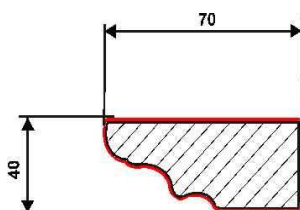

CENNIK LISTWY PROFILOWANE

W-001

Folia MDF-PCV: dł. 230 cm – 15,00 zł/mb
 MDF fornirowany: dł. 269cm – 50,00 zł/mb

H-001

Folia MDF-PCV: dł. 230cm – 13,50 zł/mb

W-002

Folia MDF-PCV: dł. 230cm – 15,00 zł/mb

H-002

Folia MDF-PCV: dł. 230cm – 13,00 zł/mb

W-005

Folia MDF-PCV: dł. 230cm – 13,50 zł/mb
 MDF fornirowany: dł. 260cm – 47,50 zł/mb
 Drewno naturalne: dł. 280cm – 49,50 zł/mb

Ls-032

Folia MDF-PCV: dł. 230cm – 13,50 zł/mb
 Drewno naturalne: dł. 260cm – 49,50 zł/mb