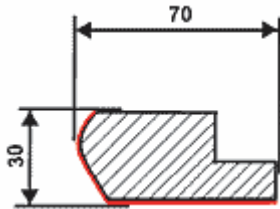

CENNIK LISTWY PROFILOWANE

W-001

Folia MDF-PCV: dł. 230 cm – 15,00 zł/mb
 MDF fornirowany: dł. 269cm – 50,00 zł/mb

H-001

Folia MDF-PCV: dł. 230cm – 13,50 zł/mb

W-002

Folia MDF-PCV: dł. 230cm – 15,00 zł/mb

H-002

Folia MDF-PCV: dł. 230cm – 13,00 zł/mb

W-005

Folia MDF-PCV: dł. 230cm – 13,50 zł/mb
 MDF fornirowany: dł. 260cm – 47,50 zł/mb
 Drewno naturalne: dł. 280cm – 49,50 zł/mb

Ls-032

Folia MDF-PCV: dł. 230cm – 13,50 zł/mb
 Drewno naturalne: dł. 260cm – 49,50 zł/mb