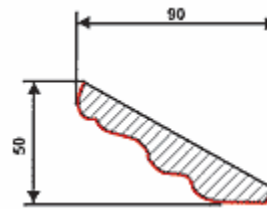

CENNIK LISTWY PROFILOWANE

W-001

Folia MDF-PCV: dł. 230 cm – 15,00 zł/mb
 MDF fornirowany: dł. 269cm – 50,00 zł/mb

H-001

Folia MDF-PCV: dł. 230cm – 13,50 zł/mb

W-002

Folia MDF-PCV: dł. 230cm – 15,00 zł/mb

H-002

Folia MDF-PCV: dł. 230cm – 13,00 zł/mb

W-005

Folia MDF-PCV: dł. 230cm – 13,50 zł/mb
 MDF fornirowany: dł. 260cm – 47,50 zł/mb
 Drewno naturalne: dł. 280cm – 49,50 zł/mb

Ls-032

Folia MDF-PCV: dł. 230cm – 13,50 zł/mb
 Drewno naturalne: dł. 260cm – 49,50 zł/mb