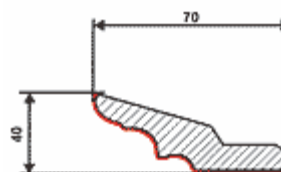

### CENNIK NETTO LISTWY PROFILOWANE

**W-001**

Folia MDF-PCV: dł. 230 cm – 17,00 zł/mb  
MDF fornirowany: dł. 269cm – 60,00 zł/mb

**H-001**

Folia MDF-PCV: dł. 230cm – 15,00 zł/mb

**W-002**

Folia MDF-PCV: dł. 230cm – 17,00 zł/mb

**H-002**

Folia MDF-PCV: dł. 230cm – 15,00 zł/mb

**W-005**

Folia MDF-PCV: dł. 230cm – 15,00zł/mb  
MDF fornirowany: dł. 260cm – 52,00 zł/mb  
Drewno naturalne: dł. 280cm – 55,00 zł/mb

**Ls-032**

Folia MDF-PCV: dł. 230cm – 15,00 zł/mb  
Drewno naturalne: dł. 260cm – 55,00 zł/mb