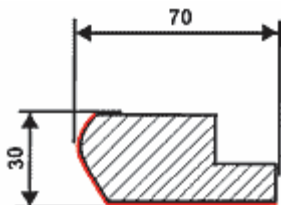

### CENNIK NETTO LISTWY PROFILOWANE

**W-001**

Folia MDF-PCV: dł. 230 cm – 17,00 zł/mb  
MDF fornirowany: dł. 269cm – 60,00 zł/mb

**H-001**

Folia MDF-PCV: dł. 230cm – 15,00 zł/mb

**W-002**

Folia MDF-PCV: dł. 230cm – 17,00 zł/mb

**H-002**

Folia MDF-PCV: dł. 230cm – 15,00 zł/mb

**W-005**

Folia MDF-PCV: dł. 230cm – 15,00zł/mb  
MDF fornirowany: dł. 260cm – 52,00 zł/mb  
Drewno naturalne: dł. 280cm – 55,00 zł/mb

**Ls-032**

Folia MDF-PCV: dł. 230cm – 15,00 zł/mb  
Drewno naturalne: dł. 260cm – 55,00 zł/mb