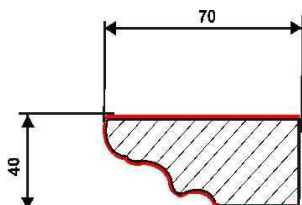

### CENNIK NETTO LISTWY PROFILOWANE

**W-001**

Folia MDF-PCV: dł. 230 cm – 17,00 zł/mb  
MDF fornirowany: dł. 269cm – 60,00 zł/mb

**H-001**

Folia MDF-PCV: dł. 230cm – 15,00 zł/mb

**W-002**

Folia MDF-PCV: dł. 230cm – 17,00 zł/mb

**H-002**

Folia MDF-PCV: dł. 230cm – 15,00 zł/mb

**W-005**

Folia MDF-PCV: dł. 230cm – 15,00zł/mb  
MDF fornirowany: dł. 260cm – 52,00 zł/mb  
Drewno naturalne: dł. 280cm – 55,00 zł/mb

**Ls-032**

Folia MDF-PCV: dł. 230cm – 15,00 zł/mb  
Drewno naturalne: dł. 260cm – 55,00 zł/mb