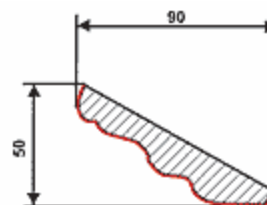

### CENNIK NETTO LISTWY PROFILOWANE

**W-001**

Folia MDF-PCV: dł. 230 cm – 17,00 zł/mb  
MDF fornirowany: dł. 269cm – 60,00 zł/mb

**H-001**

Folia MDF-PCV: dł. 230cm – 15,00 zł/mb

**W-002**

Folia MDF-PCV: dł. 230cm – 17,00 zł/mb

**H-002**

Folia MDF-PCV: dł. 230cm – 15,00 zł/mb

**W-005**

Folia MDF-PCV: dł. 230cm – 15,00zł/mb  
MDF fornirowany: dł. 260cm – 52,00 zł/mb  
Drewno naturalne: dł. 280cm – 55,00 zł/mb

**Ls-032**

Folia MDF-PCV: dł. 230cm – 15,00 zł/mb  
Drewno naturalne: dł. 260cm – 55,00 zł/mb