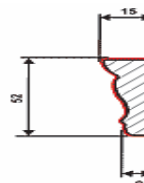

### CENNIK NETTO LISTWY PROFILOWANE

**W-001**

Folia MDF-PCV: dł. 230 cm – 17,00 zł/mb  
MDF fornirowany: dł. 269cm – 60,00 zł/mb

**H-001**

Folia MDF-PCV: dł. 230cm – 15,00 zł/mb

**W-002**

Folia MDF-PCV: dł. 230cm – 17,00 zł/mb

**H-002**

Folia MDF-PCV: dł. 230cm – 15,00 zł/mb

**W-005**

Folia MDF-PCV: dł. 230cm – 15,00zł/mb  
MDF fornirowany: dł. 260cm – 52,00 zł/mb  
Drewno naturalne: dł. 280cm – 55,00 zł/mb

**Ls-032**

Folia MDF-PCV: dł. 230cm – 15,00 zł/mb  
Drewno naturalne: dł. 260cm – 55,00 zł/mb