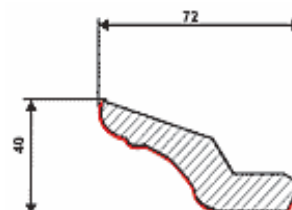

### CENNIK NETTO LISTWY PROFILOWANE

**W-001**

Folia MDF-PCV: dł. 230 cm – 17,00 zł/mb  
MDF fornirowany: dł. 269cm – 60,00 zł/mb

**H-001**

Folia MDF-PCV: dł. 230cm – 15,00 zł/mb

**W-002**

Folia MDF-PCV: dł. 230cm – 17,00 zł/mb

**H-002**

Folia MDF-PCV: dł. 230cm – 15,00 zł/mb

**W-005**

Folia MDF-PCV: dł. 230cm – 15,00zł/mb  
MDF fornirowany: dł. 260cm – 52,00 zł/mb  
Drewno naturalne: dł. 280cm – 55,00 zł/mb

**Ls-032**

Folia MDF-PCV: dł. 230cm – 15,00 zł/mb  
Drewno naturalne: dł. 260cm – 55,00 zł/mb