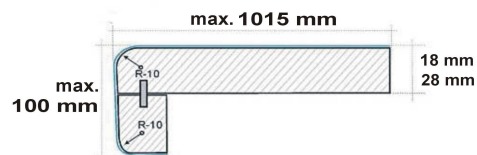

NR	NAZWA	STRUKTURA	DŁUGOŚĆ	profil: L, K				profil: z noskiem (szer. 6 cm)		
				GRUBOŚĆ 28mm		GRUBOŚĆ 38mm		GRUBOŚĆ 28mm/18mm		
				mm	szer. do 29cm	szer. do 39cm	szer. do 29cm	szer. do 39cm	szer. do 30 cm	szer. do 52 cm
211	MONT BLANC	STARDUST POŁYSK	3050	49.60	60.55	54.28	68.58	99.19	121.11	209.79
212	NOC KAIRU	STARDUST POŁYSK	3050	49.60	60.55	54.28	68.58	99.19	121.11	209.79
213	BIAŁY POŁYSK	POŁYSK	3050	36.32	42.85	41.00	50.88	72.64	85.71	147.31
214	CZARNY POŁYSK	POŁYSK	3050	43.24	52.08	47.93	60.11	86.47	104.16	179.88
215	MIESZANIEC BEŻOWY BIS	PERLISTY	3050	37.26	44.11	41.94	52.14	74.53	88.22	151.75
216	TRAVERTYN ROMA	PERLISTY	3050	39.17	46.66	43.86	54.69	78.35	93.32	160.74
217	SCARLET	STARDUST POŁYSK	3050	49.60	60.55	54.28	68.58	99.19	121.11	209.79
218	SZARY GRAFITOWY	PERLISTY	3050	36.02	42.46	40.71	50.48	72.05	84.92	145.92
219	CHIANTI	CHROPOWATY KAMIEŃ	3050	43.57	52.52	48.25	60.54	87.13	105.03	181.42
220	MONTEPULCIANO	CHROPOWATY KAMIEŃ	3050	43.57	52.52	48.25	60.54	87.13	105.03	181.42
221	ORVIETO	STARDUST POŁYSK	3050	49.60	60.55	54.28	68.58	99.19	121.11	209.79
222	PORTOFINO	CHROPOWATY KAMIEŃ	3050	43.57	52.52	48.25	60.54	87.13	105.03	181.42
223	WANILIA WELWET	GŁADKI MATOWY	3050	40.78	48.80	45.46	56.83	81.56	97.60	168.30

Dostępne profile:

PROFIL L (STANDARDOWY)

PROFIL K

PROFIL Z NOSKIEM (2 promienie R 10)

Parapety z noskiem: długość max. 3050 mm
szerokość max. 1015 mm
grubość standardowa płyty: 28mm
grubość standardowa z noskiem: 60 mm
grubość max. z noskiem: 100 mm