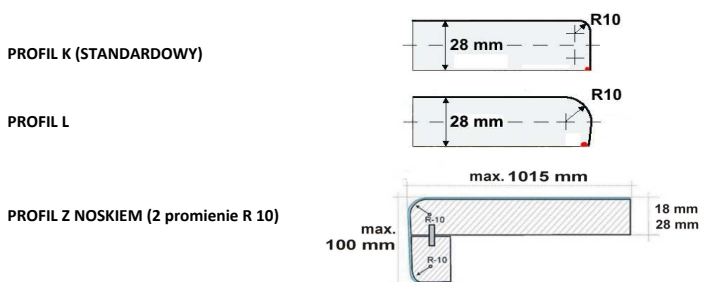

Profile zaobłą:

dostępność profili dla poszczególnych dekorów proszę sprawdzić na załączonej liście dostępnych profili

Parapety z noskiem: długość max. 3050 mm
szerokość max. 1015 mm
grubość standardowa płyty: 28mm
grubość standardowa z noskiem: 60 mm
grubość max. z noskiem: 100 mm