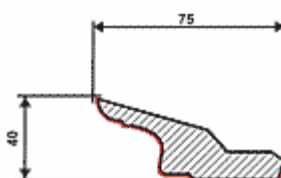

CENNIK NETTO LISTWY PROFILOWANE

W-001

Folia MDF-PCV: dł. 230 cm – 39,10 zł/szt.
MDF surowy: dł. 260 cm – 15,00 zł/szt.

H-001

Folia MDF-PCV: dł. 230cm – 34,50 zł/szt.
MDF surowy: dł. 260 cm – 14,00 zł/szt.

W-002

Folia MDF-PCV: dł. 230cm – 39,10 zł/szt.
MDF surowy: dł. 260 cm – 15,00 zł/szt.

H-002

Folia MDF-PCV: dł. 230cm – 34,50 zł/szt.
MDF surowy: dł. 260 cm – 14,00 zł/szt.

W-005

Folia MDF-PCV: dł. 230cm – 34,50 zł/szt.
MDF surowy: dł. 260 cm – 14,00 zł/szt.
Drewno barwione: dł. 260cm – 138,00 zł/szt.