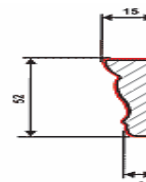

W-002

Folia MDF-PCV: dł. 230cm – 39,10 zł/szt.
MDF surowy: dł. 260 cm – 15,00 zł/szt.

H-002

Folia MDF-PCV: dł. 230cm – 34,50 zł/szt.
MDF surowy: dł. 260 cm – 14,00 zł/szt.

W-005

Folia MDF-PCV: dł. 230cm – 34,50 zł/szt.
MDF surowy: dł. 260 cm – 14,00 zł/szt.
Drewno barwione: dł. 260cm – 138,00 zł/szt.

Ls-032

Folia MDF-PCV: dł. 230cm – 34,50 zł/szt.
MDF surowy: dł. 260 cm – 14,00 zł/szt.
Drewno barwione: dł. 260cm – 138,00 zł/szt.

W-005 Gięta

Folia MDF-PCV: 61,00 zł/szt.
MDF surowy 25 zł/szt.
Drewno barwione: 138,00 zł/szt.