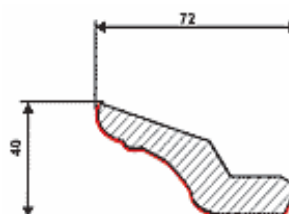

CENNIK NETTO LISTWY PROFILOWANE

W-001

Folia MDF-PCV: dł. 230 cm – 39,10 zł/szt.
MDF surowy: dł. 260 cm – 15,00 zł/szt.

H-001

Folia MDF-PCV: dł. 230cm – 34,50 zł/szt.
MDF surowy: dł. 260 cm – 14,00 zł/szt.

W-002

Folia MDF-PCV: dł. 230cm – 39,10 zł/szt.
MDF surowy: dł. 260 cm – 15,00 zł/szt.

H-002

Folia MDF-PCV: dł. 230cm – 34,50 zł/szt.
MDF surowy: dł. 260 cm – 14,00 zł/szt.

W-005

Folia MDF-PCV: dł. 230cm – 34,50 zł/szt.
MDF surowy: dł. 260 cm – 14,00 zł/szt.
Drewno barwione: dł. 260cm – 138,00 zł/szt.