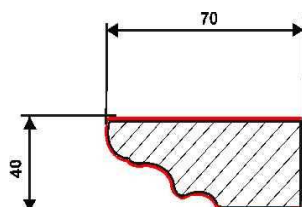

W-002

Folia MDF-PCV: dł. 230cm – 39,10 zł/szt.
MDF surowy: dł. 260 cm – 15,00 zł/szt.

H-002

Folia MDF-PCV: dł. 230cm – 34,50 zł/szt.
MDF surowy: dł. 260 cm – 14,00 zł/szt.

W-005

Folia MDF-PCV: dł. 230cm – 34,50 zł/szt.
MDF surowy: dł. 260 cm – 14,00 zł/szt.
Drewno barwione: dł. 260cm – 138,00 zł/szt.

Ls-032

Folia MDF-PCV: dł. 230cm – 34,50 zł/szt.
MDF surowy: dł. 260 cm – 14,00 zł/szt.
Drewno barwione: dł. 260cm – 138,00 zł/szt.

W-005 Gięta

Folia MDF-PCV: 61,00 zł/szt.
MDF surowy 25 zł/szt.
Drewno barwione: 138,00 zł/szt.