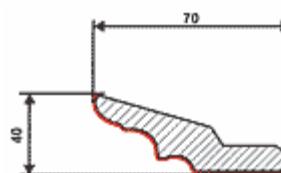

CENNIK NETTO LISTWY PROFILOWANE

W-001

Folia MDF-PCV: dł. 230 cm – 39,10 zł/szt.
MDF surowy: dł. 260 cm – 15,00 zł/szt.

H-001

Folia MDF-PCV: dł. 230cm – 34,50 zł/szt.
MDF surowy: dł. 260 cm – 14,00 zł/szt.

W-002

Folia MDF-PCV: dł. 230cm – 39,10 zł/szt.
MDF surowy: dł. 260 cm – 15,00 zł/szt.

H-002

Folia MDF-PCV: dł. 230cm – 34,50 zł/szt.
MDF surowy: dł. 260 cm – 14,00 zł/szt.

W-005

Folia MDF-PCV: dł. 230cm – 34,50 zł/szt.
MDF surowy: dł. 260 cm – 14,00 zł/szt.
Drewno barwione: dł. 260cm – 138,00 zł/szt.