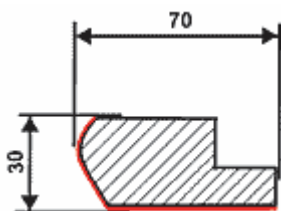

CENNIK NETTO LISTWY PROFILOWANE

W-001

Folia MDF-PCV: dł. 230 cm – 39,10 zł/szt.
MDF surowy: dł. 260 cm – 15,00 zł/szt.

H-001

Folia MDF-PCV: dł. 230cm – 34,50 zł/szt.
MDF surowy: dł. 260 cm – 14,00 zł/szt.

W-002

Folia MDF-PCV: dł. 230cm – 39,10 zł/szt.
MDF surowy: dł. 260 cm – 15,00 zł/szt.

H-002

Folia MDF-PCV: dł. 230cm – 34,50 zł/szt.
MDF surowy: dł. 260 cm – 14,00 zł/szt.

W-005

Folia MDF-PCV: dł. 230cm – 34,50 zł/szt.
MDF surowy: dł. 260 cm – 14,00 zł/szt.
Drewno barwione: dł. 260cm – 138,00 zł/szt.