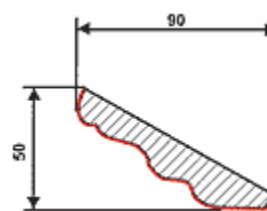

CENNIK NETTO LISTWY PROFILOWANE

W-001

Folia MDF-PCV: dł. 230 cm – 39,10 zł/szt.
MDF surowy: dł. 260 cm – 15,00 zł/szt.

H-001

Folia MDF-PCV: dł. 230cm – 34,50 zł/szt.
MDF surowy: dł. 260 cm – 14,00 zł/szt.

W-002

Folia MDF-PCV: dł. 230cm – 39,10 zł/szt.
MDF surowy: dł. 260 cm – 15,00 zł/szt.

H-002

Folia MDF-PCV: dł. 230cm – 34,50 zł/szt.
MDF surowy: dł. 260 cm – 14,00 zł/szt.

W-005

Folia MDF-PCV: dł. 230cm – 34,50 zł/szt.
MDF surowy: dł. 260 cm – 14,00 zł/szt.
Drewno barwione: dł. 260cm – 138,00 zł/szt.